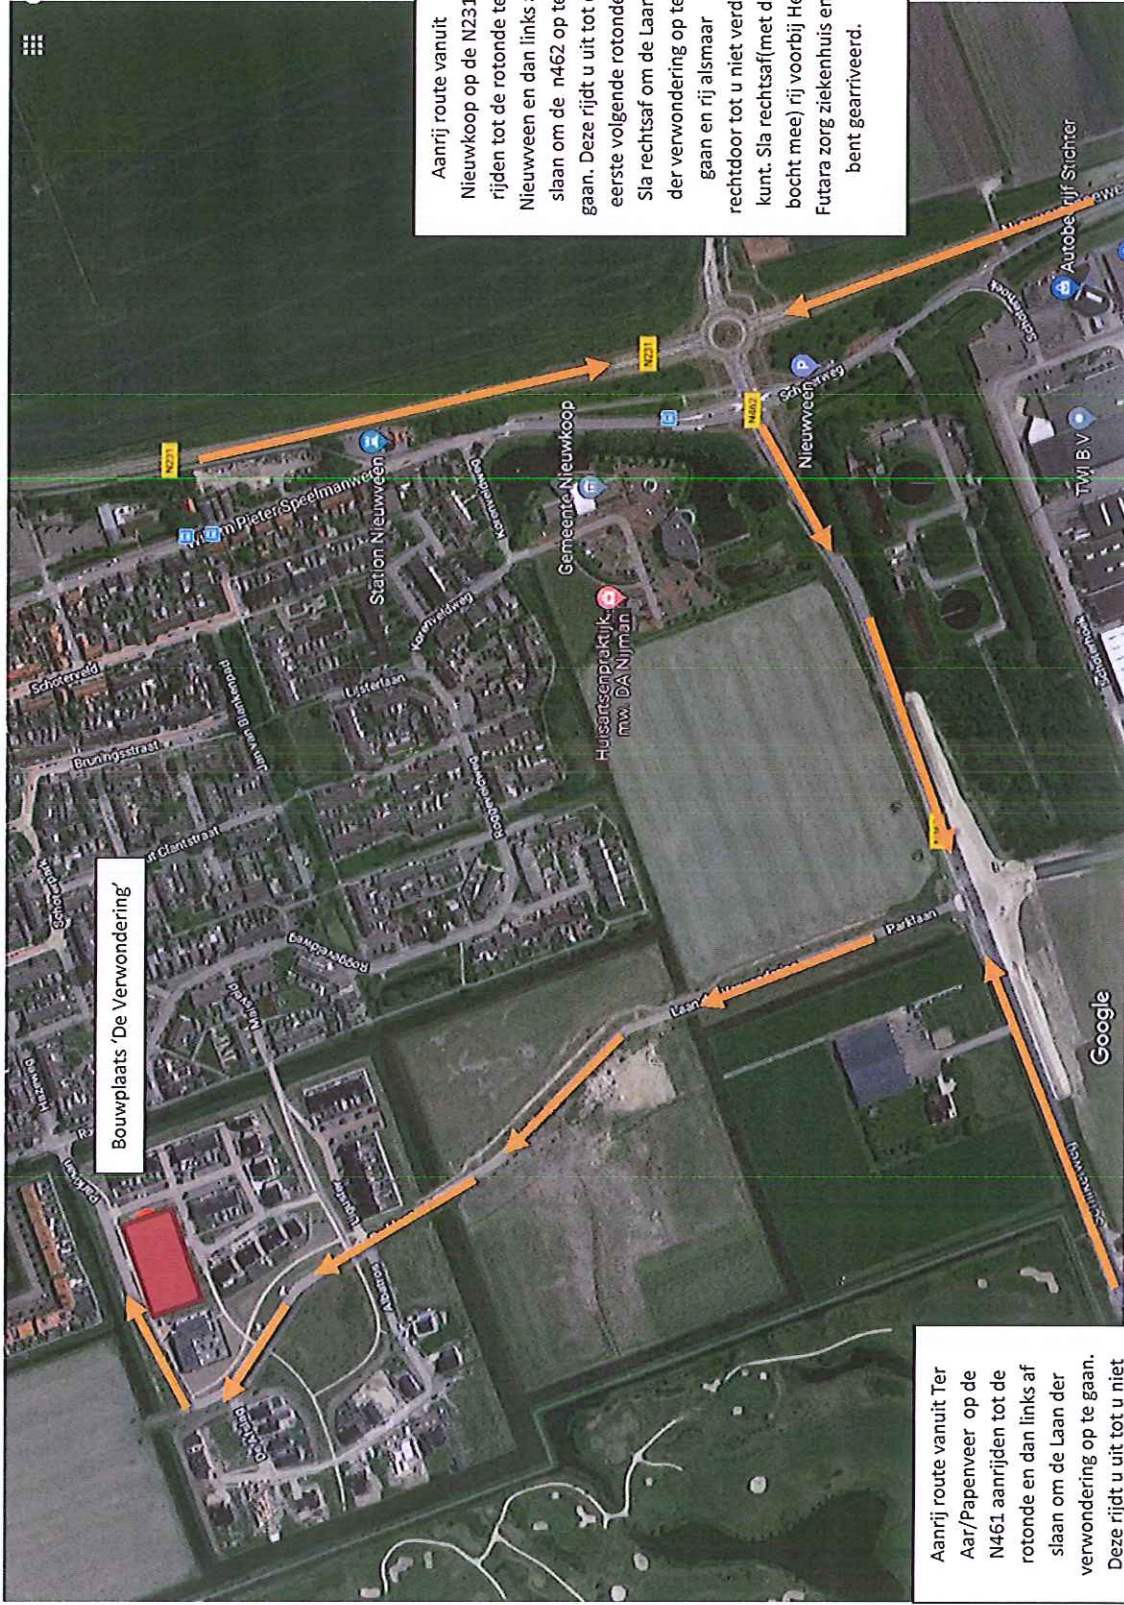

Aanrij/transport-route Project te Nieuwveen 12 huurwoningen 'De Verwondering'

Bouwplaats 'De Verwondering'

Aanrij route vanuit Nieuwkoop op de N231 rijden tot de rotonde te Nieuwveen en dan links af slaan om de n462 op te gaan. Deze rijdt u uit tot de eerste volgende rotonde. Sla rechtsaf om de Laan der verwondering op te gaan en rijt alsmäär rechtdoor tot u niet verder kunt. Sla rechtsaf (met de bocht mee) rij voorbij Het Futara zorg ziekenhuis en u bent gearriveerd.

Aanrij route vanuit Ter Aar/Papenveer op de N461 aanrijden tot de rotonde en dan links af slaan om de Laan der verwondering op te gaan. Deze rijdt u uit tot u niet verder kunt. Sla rechtsaf (met de bocht mee) rij voorbij Het Futara zorg ziekenhuis en u bent gearriveerd.